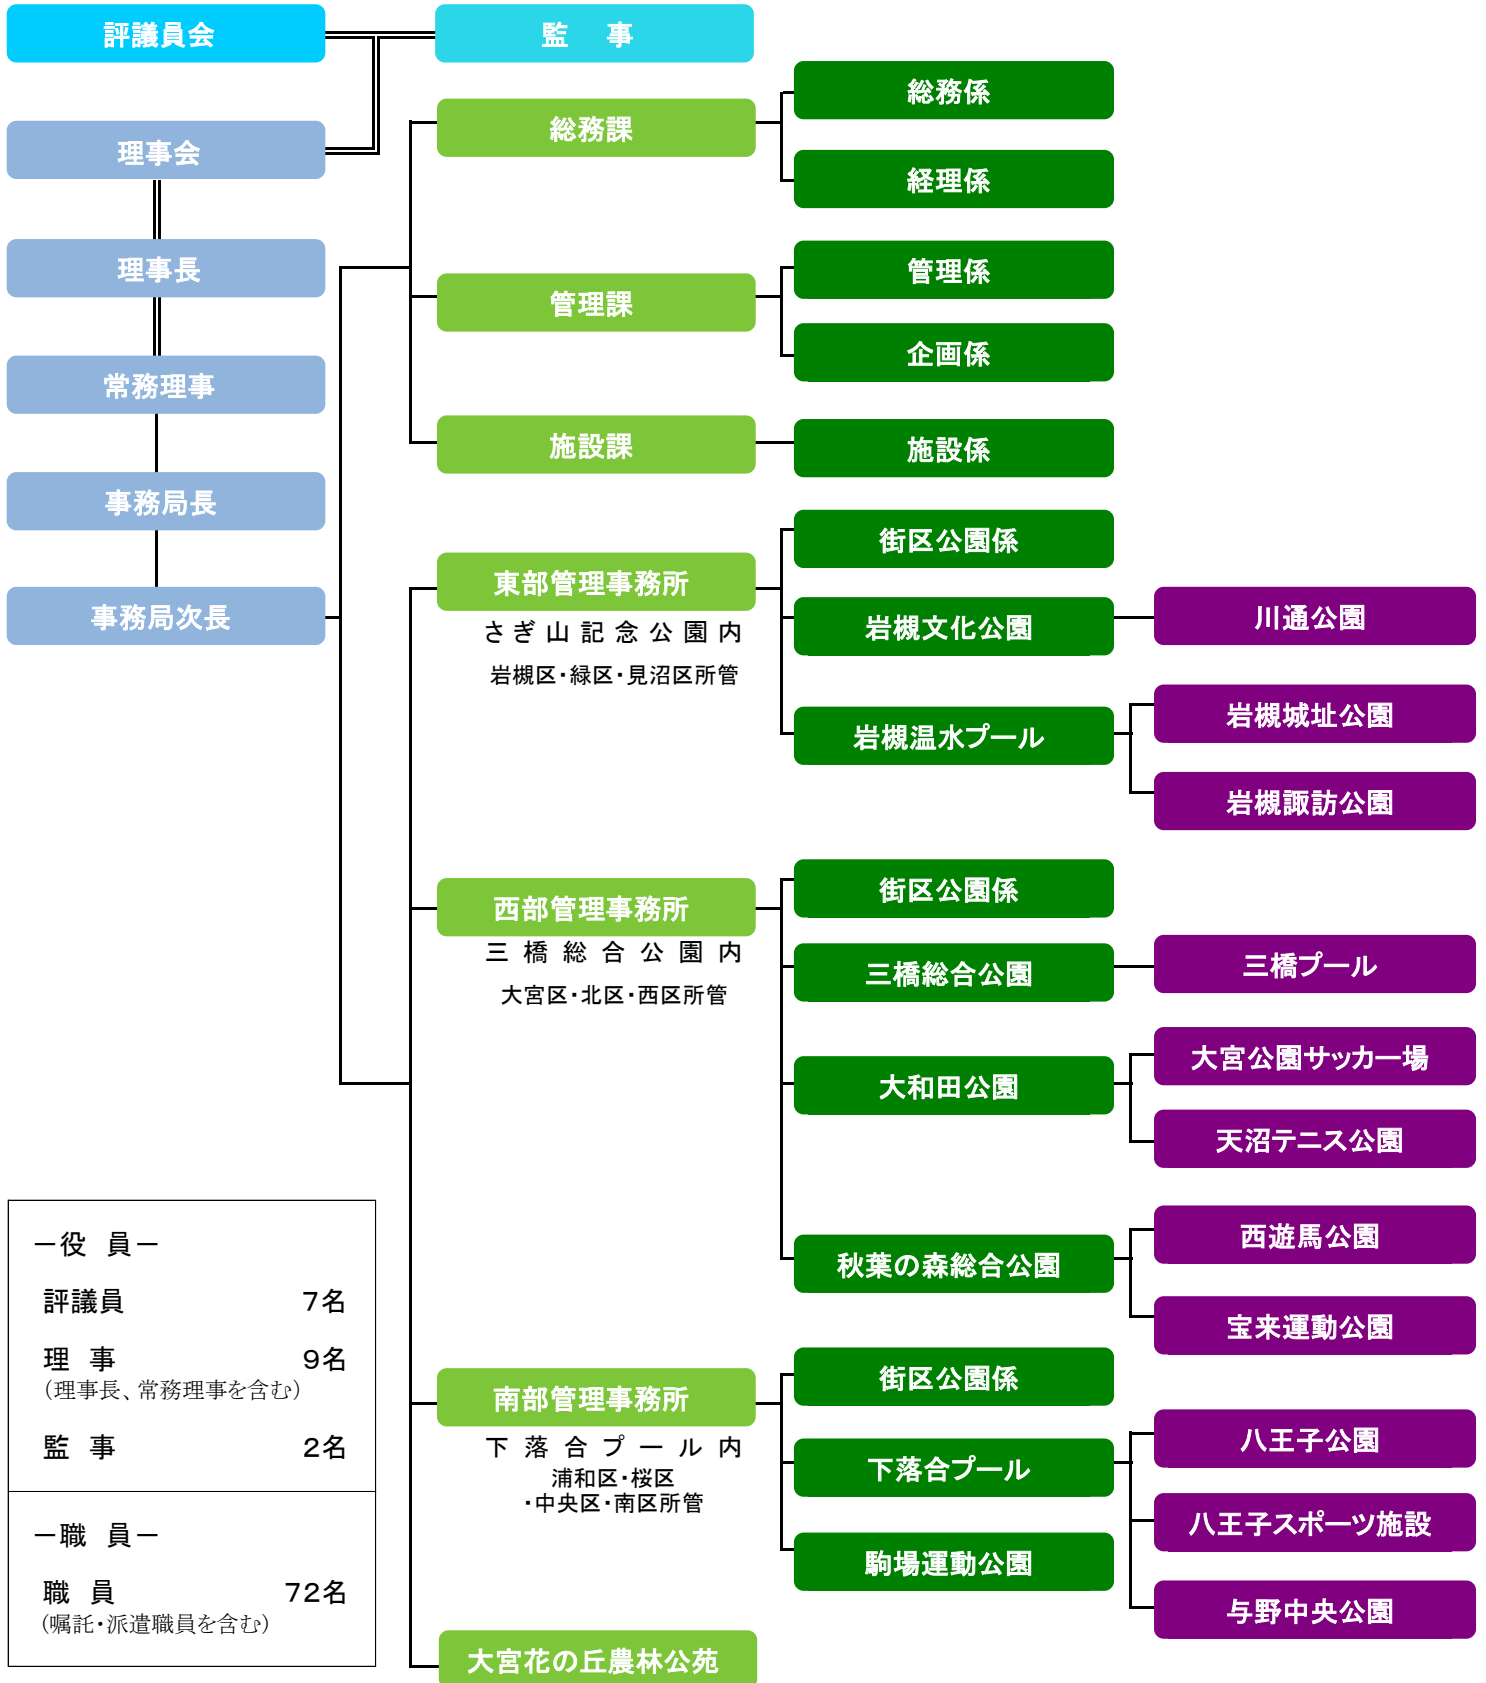

# 公益財団法人さいたま市公園緑地協会組織図

(平成24年4月1日現在)

—役員—	
評議員	7名
理事 (理事長、常務理事を含む)	9名
監事	2名
—職員—	
職員 (嘱託・派遣職員を含む)	72名