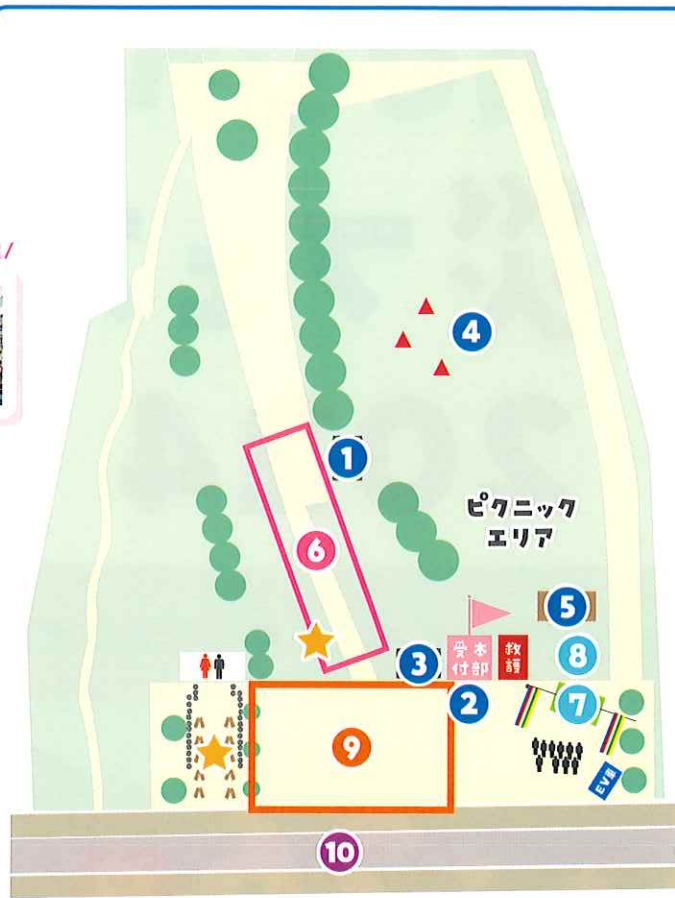

## ⑤ 段ボール迷路

高齢者体験グッズを身につけて避難を体験

## ⑥ 物販ブースエリア

### 食

- グラスワイン販売
- 野菜摂取量測定
- 野菜直売
- 蜂蜜販売
- ケバブサンド販売
- かき氷・焼き菓子販売(26日のみ)

## ⑦ ステージエリア

- サクスライブ
- ミニライブ
- ミュージカル等